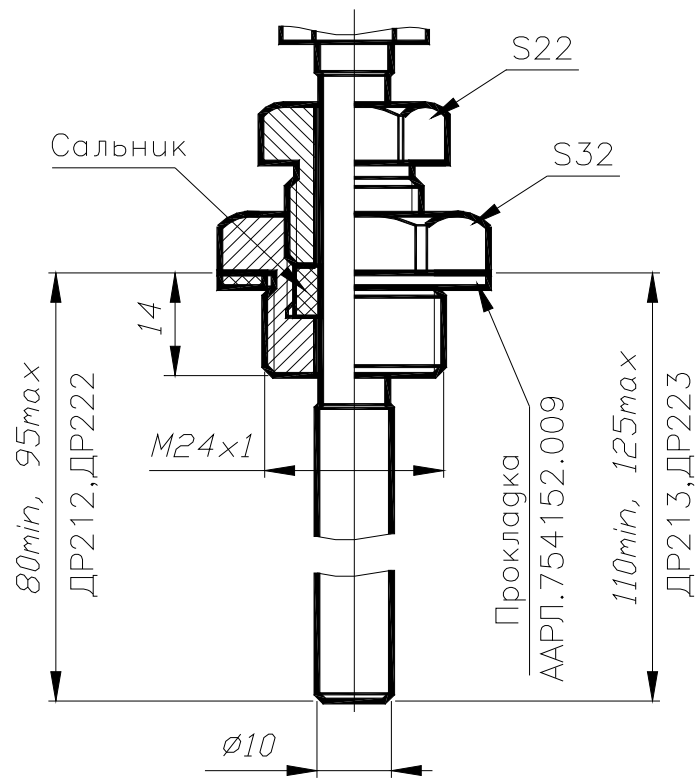

УСТАНОВОЧНЫЕ РАЗМЕРЫ РЕЛЕЙНЫХ ДАТЧИКОВ  
ТЕМПЕРАТУРЫ СЕРИИ ДР2  
СО ШТУЦЕРОМ М24

МЕСТО КРЕПЛЕНИЯ