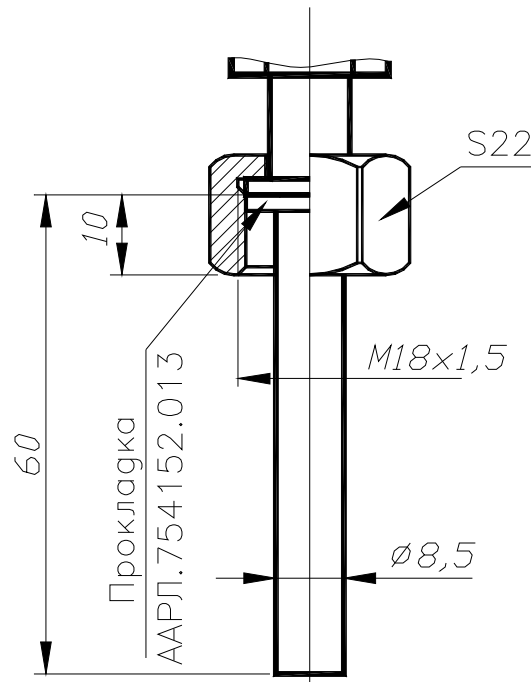

УСТАНОВОЧНЫЕ РАЗМЕРЫ РЕЛЕЙНЫХ ДАТЧИКОВ
ТЕМПЕРАТУРЫ СЕРИИ ДР2

С ГАЙКОЙ М18

МЕСТО КРЕПЛЕНИЯ